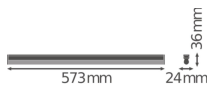

Caractéristiques Ledvance Régllette LED Linear Compact High Output
10W 1000lm - 840 Blanc Froid | 60cm

[Voir le produit](#)

Informations Générales

| | |
|------------------------------|--------------------------|
| Réf. | 234126 |
| EAN | 4058075106291 |
| Marque | Ledvance |
| Nom du fabricant | LN COMP HO 600 10W/4000K |
| Lampdirect Garantie Totale | 5 ans |
| Durée de Vie Moyenne (heure) | 50000 |

Informations techniques

| | |
|-----------------------------------|--------------------------------|
| Technologie | LED Intégré |
| Substitut (Watt) | 1x14 |
| Puissance (W) | 10 |
| Tension (V) | 220-240 |
| Dimmable | Non dimmable |
| Couleur Claire | Blanc |
| Code Couleur | 840 Blanc Froid |
| Couleur de Lumière (Kelvin) | 4000 Blanc Froid |
| Indice de Rendu des Couleurs (Ra) | 80-89 - Bon rendu des couleurs |
| Options de couleur | Couleur unique |
| Flux Lumineux (Lumen) | 1000 |
| Efficacité Lumineuse (Lm/W) | 100 |
| Facteur de puissance | >0.50 |
| Lampe Incluse | Oui |

| | |
|---------------------------|--------------|
| Convient pour l'Extérieur | Non |
| Longueur | 60cm |
| Référence Article | Réglette LED |

Informations de l'appareil

| | |
|--------------------------------|---------------------------------------|
| Montage | Surface |
| Indice de Protection | IP20 - Quasi-résistant à la poussière |
| Indice IK = Résistance au choc | IK03 - 0.35 joule |
| Matériaux | PC (Polycarbonate) |
| Couleur du Luminaire | Blanc |
| Couleur du boîtier | Blanc |
| Eclairage de Secours | Pas d'éclairage de secours |
| Gamme | Linear |

Dimensions

| | |
|---------------|-----|
| Longueur (mm) | 573 |
| Largeur (mm) | 24 |
| Hauteur (mm) | 36 |

Informations du capteur

| | |
|-----------------|------------------|
| Type de capteur | Pas de détecteur |
|-----------------|------------------|