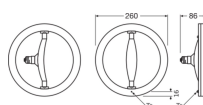

Caractéristiques Osram Circolux LED E27 Dépolie 14.5W
1521lm - 827 Blanc Très Chaud | Équivalent 100W

[Voir le produit](#)

Informations Générales

Réf.	242635
EAN	4058075606999
Marque	Osram
Nom du fabricant	LED CIRCOLUX 14,5W/827 230VFRE274X1 OSRAM
Vendu à l'unité - Carton complet	4
Lampdirect Garantie Totale	4 ans
Étiquette énergétique	F
Durée de Vie Moyenne (heure)	15000

Informations techniques

Technologie	LED
Référence Article	LED E27
Substitut (Watt)	100
Tension (V)	220-240
Puissance (W)	14.5
Dimmable	Non dimmable
Culot	E27 (Ampoule à vis standard)
Code Couleur	827 Blanc Très Chaud
Couleur de Lumière (Kelvin)	2700 Blanc Très Chaud
Indice de Rendu des Couleurs (Ra)	80-89 - Bon rendu des couleurs
Couleur Claire	Blanc

Options de couleur	Couleur unique
Flux Lumineux (Lumen)	1521
Efficacité Lumineuse (Lm/W)	105
Type de capteur	Pas de détecteur

Information produit

Finition ampoule	Dépolie
Gamme	Circolux

Dimensions

Diamètre (mm)	260
Forme	Cercle