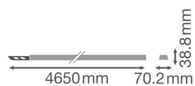

## Caractéristiques Ledvance Trusys Flex P Rail 4500mm 5P Blanc

[Voir le produit](#)

### Dimensions

Longueur (mm)	4650
Hauteur (mm)	38.8
Largeur (mm)	70.2