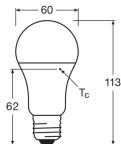

Caractéristiques Ledvance LED Classic A V E27 Poire Dépolie 10W 1055lm - 840 Blanc Froid | Équivalent 75W

[Voir le produit](#)

Informations Générales

Réf.	254894
EAN	4099854048883
Marque	Ledvance
Nom du fabricant	LED CLA75 10W 840 FR E27 V LEDV
Vendu à l'unité - Carton complet	1
Lampdirect Garantie Totale	2 ans
Étiquette énergétique	F
Durée de Vie Moyenne (heure)	10000

Informations techniques

Technologie	LED
Référence Article	LED E27
Substitut (Watt)	75
Tension (V)	220-240
Puissance (W)	10
Dimmable	Non dimmable
Culot	E27 (Ampoule à vis standard)
Code Couleur	840 Blanc Froid
Couleur de Lumière (Kelvin)	4000 Blanc Froid
Indice de Rendu des Couleurs (Ra)	80-89 - Bon rendu des couleurs

Dimensions

Hauteur (mm)	113
Diamètre (mm)	60
Forme	Poire
Forme exacte	A60

Pourquoi choisir Lampdirect?

-  Partenaire des **professionnels**
-  Un chargé **d'affaires dédié**
-  Jusqu'à **7 ans de garantie**
-  Retours faciles **jusqu'à 14 jours**