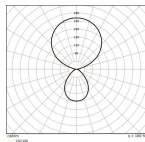

Caractéristiques Ledvance LED
Lampadaires Salon Compact Noir 88W
12600lm - 840 Blanc Froid | Dimmable