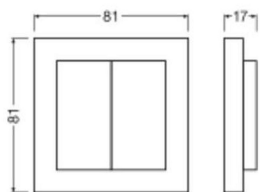

Caractéristiques Ledvance Commutateur Pour Contrôle de l'éclairage | Kinetic Direct | Gris

[Voir le produit](#)

Informations Générales

Réf.	256295
EAN	4099854589850
Marque	Ledvance
Nom du fabricant	SWITCH KINETIC DIRECT 4B GR ZB
Vendu à l'unité - Carton complet	1
Lampdirect Garantie Totale	5 ans

Informations techniques

Lighting Control	Zigbee
Température de fonctionnement	-25 to +65
Couleur du boîtier	Gris
Référence Article	Accessory - Switchgear Smart

Dimensions

Longueur (mm)	17
Hauteur (mm)	17
Largeur (mm)	81

Pourquoi choisir Lamdirect?

- Partenaire des professionnels
- Un chargé d'affaires dédié
- Jusqu'à 7 ans de garantie
- Retours faciles jusqu'à 14 jours