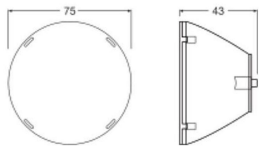

Caractéristiques Ledvance Spot Sur Rail Réflecteur Pour 30W 36D

[Voir le produit](#)

Informations Générales

Réf.	256773
EAN	4099854616860
Marque	Ledvance
Nom du fabricant	TRACKLIGHT SPOT REFLECTOR 30W 36DEG
Vendu à l'unité - Carton complet	1
Lampdirect Garantie Totale	2 ans

Informations techniques

Eclairage de Secours	Pas d'éclairage de secours
Couleur du Luminaire	Transparent
Référence Article	Accessoires - 3 Phases

Dimensions

Longueur (mm)	75
Hauteur (mm)	43
Diamètre (mm)	75