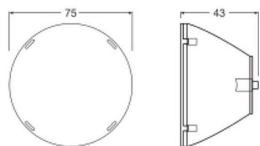

Caractéristiques Ledvance Spot Sur Rail Réflecteur Pour 30W 50D

[Voir le produit](#)

Informations Générales

Réf.	256964
EAN	4099854616884
Marque	Ledvance
Nom du fabricant	TRACKLIGHT SPOT REFLECTOR 30W 50DEG
Vendu à l'unité - Carton complet	1
Lampdirect Garantie Totale	2 ans

Informations techniques

Eclairage de Secours	Pas d'éclairage de secours
Couleur du Luminaire	Transparent
Référence Article	Accessoires - 3 Phases

Dimensions

Longueur (mm)	75
Hauteur (mm)	43
Diamètre (mm)	75