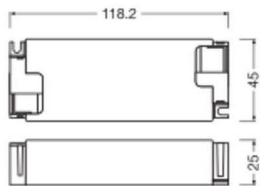

Caractéristiques Ledvance LED Driver Zigbee Direct Performance 45W 220-240V

[Voir le produit](#)

Informations Générales

Réf.	256492
EAN	4099854668678
Marque	Ledvance
Nom du fabricant	LED DRIVER ZIGBEE DIRECT PERFORMANCE 45W 220-240V 1A2
Vendu à l'unité - Carton complet	1
Lampdirect Garantie Totale	5 ans

Informations techniques

Technologie	Accessoire
Ecosystem Compatibility	Ledvance Smart+
Lighting Control	Zigbee
Tension (V)	220-240
Dimmable	Oui, Zigbee
Puissance (W)	45
Ballast pour lampe	LED
Tension d'entrée	220-240
Tension de sortie	10-52V
Puissance Maximale Estimée	45
Indice de Protection	IP20 – Quasi-résistant à la poussière
Couleur du boîtier	Blanc