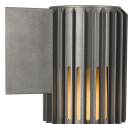

Caractéristiques Nordlux Aludra
Applique Murale Seaside Anthracite |
Convient pour E27

[Voir le produit](#)

Informations Générales

Réf.	252119
EAN	5704924022036
Marque	Nordlux
Nom du fabricant	Aludra Wall lighting [SeaAnthr]
Lampdirect Garantie Totale	10 ans

Informations techniques

Technologie	Luminaire Retrofit
Tension (V)	220-240
Dimmable	Oui, avec une ampoule dimmable seulement
Convient pour	E27
Lampe Incluse	Non
Nombre de lampes	1
Inclinable	Non
Montage	Fixation murale
Référence Article	Retrofit Decorative Lighting

Informations de l'appareil

Indice de Protection	IP54 – Résistant à la poussière et aux éclaboussures
Couleur du Luminaire	Anthracite

Matériaux Aluminium

Gamme Aludra

Dimensions

Hauteur (mm) 168

Diamètre (mm) 124