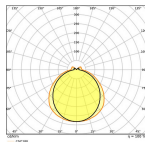

[Voir le produit](#)

Informations Générales

Réf.	257404
EAN	8719157070423
Marque	Ledvance
Nom du fabricant	Multipack 10x DULUX LED F18 EM V 8W 840 2G10 LEDV
Vendu à l'unité - Carton complet	10
Lampdirect Garantie Totale	3 ans
Étiquette énergétique	E
Durée de Vie Moyenne (heure)	30000

Informations techniques

Technologie	LED
Substitut (Watt)	18
Puissance (W)	8
Dimmable	Non dimmable
Culot	2G10 (4-pins)
Nombre de broches (pins)	4
Code Couleur	840 Blanc Froid
Couleur de Lumière (Kelvin)	4000 Blanc Froid
Indice de Rendu des Couleurs (Ra)	80-89 - Bon rendu des couleurs
Couleur Claire	Blanc