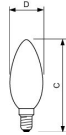

Caractéristiques Philips Corepro LED
Bougie E14 Dépolie 2.2W 250lm 827 Blanc
Très Chaud - Équivalent 25W

[Voir le produit](#)

Informations Générales

Réf.	242367
EAN	8719514346796
Marque	Philips
Nom du fabricant	CorePro LEDCandle ND 2.2-25W B35 E14 FRG
Vendu à l'unité - Carton complet	10
Lampdirect Garantie Totale	2 ans
Étiquette énergétique	E
Durée de Vie Moyenne (heure)	15000

Informations techniques

Technologie	LED
Référence Article	LED E14
Substitut (Watt)	25
Tension (V)	220-240
Puissance (W)	2.2
Dimmable	Non dimmable
Culot	E14 (Ampoule à vis petit culot)
Code Couleur	827 Blanc Très Chaud
Couleur de Lumière (Kelvin)	2700 Blanc Très Chaud
Indice de Rendu des Couleurs (Ra)	80-89 - Bon rendu des couleurs

Dimensions

Hauteur (mm)	97
Diamètre (mm)	35
Forme	Bougie
Forme exacte	B35

Pourquoi choisir Lampdirect?

-  Partenaire des **professionnels**
-  Un chargé **d'affaires dédié**
-  Jusqu'à **7 ans de garantie**
-  Retours faciles **jusqu'à 14 jours**