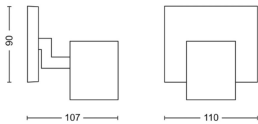

Caractéristiques Philips Runner
Applique Murale Métal Noir |
Convient pour 1x GU10

[Voir le produit](#)

Informations Générales

Réf.	253154
EAN	8719514435292
Marque	Philips
Nom du fabricant	Philips Runner opbouwspot - 1-lichts - zwart
Lampdirect Garantie Totale	2 ans

Informations techniques

Technologie	Luminaire Retrofit
Tension (V)	230
Dimmable	Non dimmable
Convient pour	GU10
Lampe Incluse	Non
Nombre de lampes	1
Puissance Maximale Estimée	20
Inclinable	Oui
Montage	Plafond, Fixation murale
Eclairage de Secours	Pas d'éclairage de secours
Référence Article	Retrofit Decorative Lighting

Informations de l'appareil